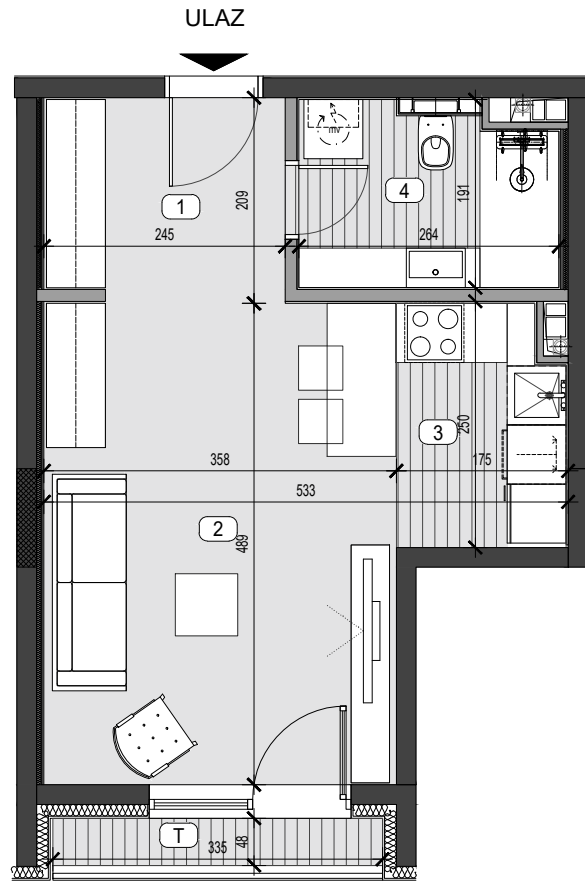

A - 1.0

33.06 m²

JEDNOSOBAN STAN

JEDNOSOBAN

sprat	Pr 1	Pr 2	+1	+2	+3	+4	+5	+6	+7	Ps
br. stana			5	14	27	40	53	66	79	

Drežnička ulica

Bulevar Kralja Aleksandra

BR.	NAMENA	POVRŠINA
1	ULAZ	4.99
2	DNEVNA SOBA	17.58
3	KUHINJA	4.08
4	KUPATILO	4.78
T	TERASA	1.62
NETO ZATVORENA POVRŠINA		31.44
UKUPNA NETO POVRŠINA sa terasom		33.06